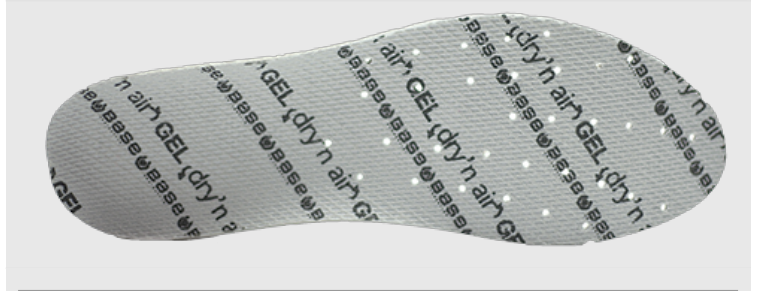

B6303 - Gel Woman

Collection: Base Accessories

Base Accessories

Features

B6303 - Gel Woman

Commodity Code: 6406905090

Test House

Carton Dimensions/Weight

Item	Colour	Len	Wid	Hgt	Weight(Kg)	Cubic(m ³)	EAN13	GTIN/DUN14
B6303WHR35	White	57.0	38.0	32.0	0.0900	0.0693	8034003180904	
B6303WHR36	White	57.0	38.0	32.0	0.0960	0.0693	8034003180911	
B6303WHR37	White	57.0	38.0	32.0	0.9400	0.0693	8034003180928	
B6303WHR38	White	57.0	38.0	32.0	0.0980	0.0693	8034003180935	
B6303WHR39	White	57.0	38.0	32.0	0.1180	0.0693	8034003180942	
B6303WHR40	White	57.0	38.0	32.0	0.1180	0.0693	8034003180959	
B6303WHR41	White	57.0	38.0	32.0	0.1180	0.0693	8034003180966	
B6303WHR42	White	57.0	38.0	32.0	0.1200	0.0693	8034003180973	