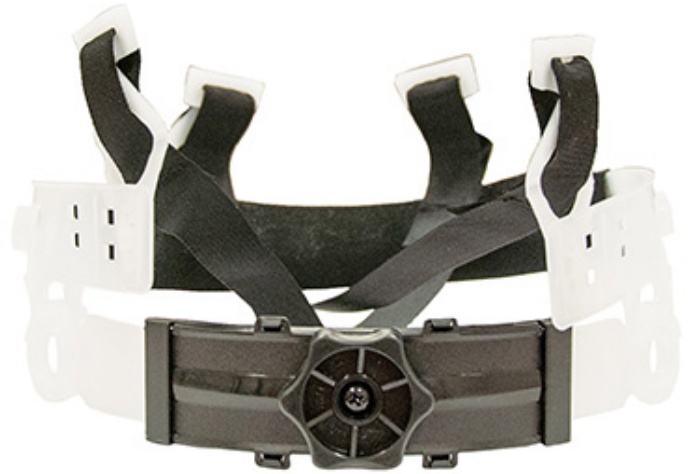

PA51 - Bardatura a Cremagliera

Collezione: Cappello

Gamma: Protezione Testa

Materiali: Polipropilene

Pacchetto interno: 50

Cartone esterno: 100

Informazioni prodotto

Bardatura a 4 punti di ancoraggio con regolazione a cremagliera. Adatta agli elmetti PW50, PW57 e PW51

Caratteristiche

PA51 - Bardatura a Cremagliera

Codice doganale: 3926909790

Laboratorio

Carton Dimensions/Weight

Item	Colour	Len	Wid	Hgt	Weight(Kg)	Cubic(m ³)	EAN13	GTIN/DUN14
PA51CLR	Chiaro	70.0	50.0	35.0	0.0830	0.1225	5036108201860	15036108687159