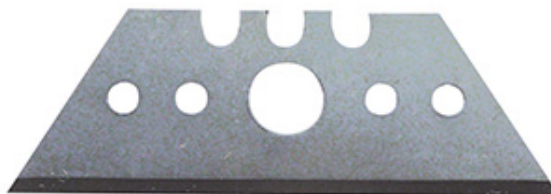

KN90 - Zamensko sečivo za KN10 i KN20 (10)

Kolekcija: Noževi

Asortiman: Pribor za liičnu zaštitu

Materijali: Karbonski čelik

Unutrašnje pakovanje: 10

: 500

Spoljašnji karton: 500

Informacija o proizvodu

Odgovara KN10 i KN20 sklapelima. Ovo sečivo napravljeno od karbonskog čelika, ima oštrinu bez premca i superiorno očuvanje ivica kako bi se osiguralo savršeno sečenje svaki put. Svako sečivo je dvostrano.