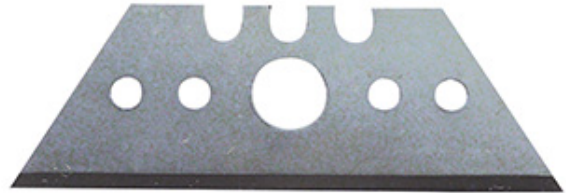

KN90 - Ersatzklingen für KN10 und KN20 (10)

Kollektion: Messer

Kollektion: PSA Zubehör

Materialien: Karbonstahl

Innenverpackung: 10

: 500

Umkarton: 500

Produktinformation

Ersatzklingen aus Karbonstahl passend zu KN10 und KN20 Messer. Bieten beispiellose Schärfe und Schneidkantenstabilität für allzeit besten Schnitt. Zwei Schneidkanten pro Klinge.

Messer

Portwest Messer bieten eine vollständige Palette von Schneidlösungen inklusive Ersatzklingen. Unsere Messer bieten messerscharfe Präzision, sind ergonomisch geformt und bieten so eine einfache Handhabung. Da wir nur hochwertige Materialien verarbeiten, werden sie in vielen Branchen wie Fabriken, Lagerhäusern und Handwerkern etc. verwendet. Sie können unseren Messern und Klingen vertrauen - sie sind leistungsstark und sicher.