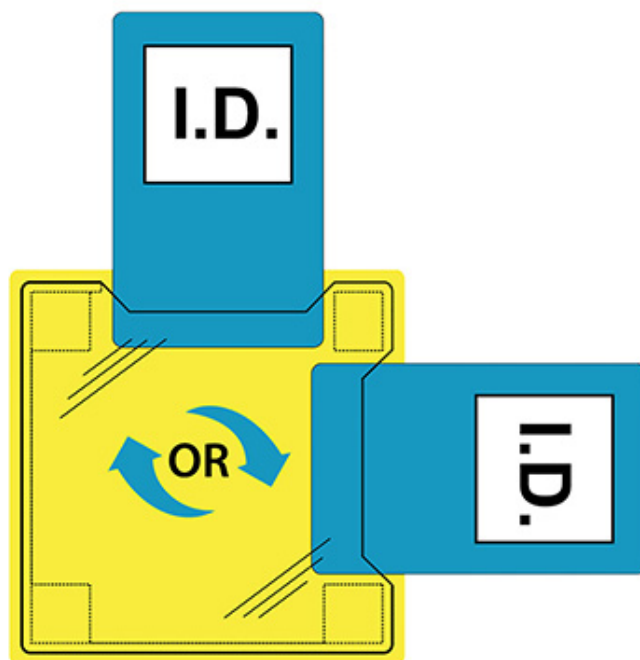

### ID20 - ID Utilizzatore doppio verso - da cucire

**Collezione:** Vest-Port

**Gamma:** Alta visibilità

**Tessuto esterno:** ID trasparente in TPU

**Pacchetto interno:** 50

: 60

**Cartone esterno:** 60

### Caratteristiche

- Porta badge a doppio verso permette di visualizzare l'ID card sia in orizzontale che in verticale

**ID20 - ID Utilizzatore doppio verso - da cucire****Codice doganale: 3919108090****Laboratorio****Carton Dimensions/Weight**