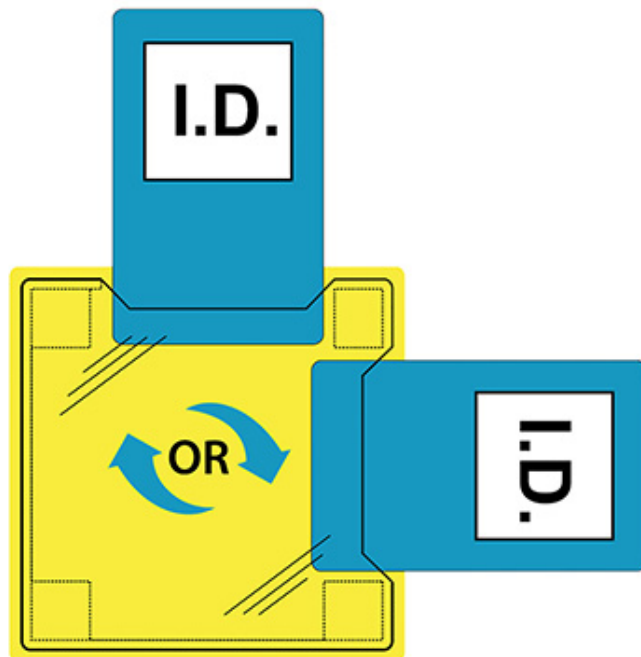

### ID20 - ID Utilizzatore doppio verso - da cucire

**Collezione:** Vest-Port

**Gamma:** Alta visibilità

**Tessuto esterno:** ID trasparente in TPU

**Pacchetto interno:** 50

: 60

**Cartone esterno:** 60

### Caratteristiche

- Porta badge a doppio verso permette di visualizzare l'ID card sia in orizzontale che in verticale

**ID20 - ID Utilizzatore doppio verso - da cucire****Codice doganale: 3919108090****Laboratorio****Carton Dimensions/Weight**