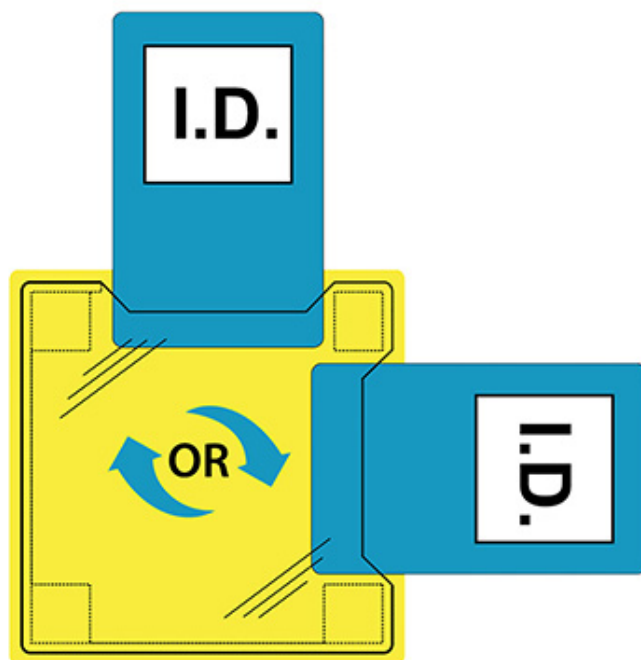

### ID20 - ID Utilizzatore doppio verso - da cucire

**Collezione:** Vest-Port

**Gamma:** Alta visibilità

**Tessuto esterno:** ID trasparente in TPU

**Pacchetto interno:** 50

: 60

**Cartone esterno:** 60

### Caratteristiche

- Porta badge a doppio verso permette di visualizzare l'ID card sia in orizzontale che in verticale

**ID20 - ID Utilizzatore doppio verso - da cucire**  
**Codice doganale: 3919108090**

**Laboratorio**

**Carton Dimensions/Weight**

Item	Colour	Len	Wid	Hgt	Weight(Kg)	Cubic(m <sup>3</sup> )	EAN13	GTIN/DUN14
ID20CLR	Chiaro	43.0	28.0	15.0	0.2400	0.0181	5036108227662	15036108715814